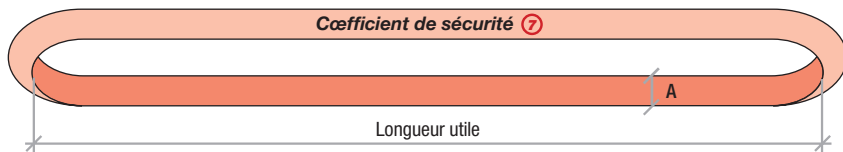

4503.

Optima : 1 à 30t

Optima XL : 40 à 60t

Coefficient de sécurité **7**

		CMU en kg selon configuration d'élingage				
Référence	Élingue Largeur A en mm					
		Direct	Berceau	Nœud coulant	0 à 45°	46 à 60°
Optima						
4503 0010	45	1 000	2 000	800	1 400	1 000
4503 0020	50	2 000	4 000	1 600	2 800	2 000
4503 0030	70	3 000	6 000	2 400	4 200	3 000
4503 0040	70	4 000	8 000	3 200	5 600	4 000
4503 0050	75	5 000	10 000	4 000	7 000	5 000
4503 0060	80	6 000	12 000	4 800	8 400	6 000
4503 0080	95	8 000	16 000	6 400	11 200	8 000
4503 0100	110	10 000	20 000	8 000	14 000	10 000
4503 0120	110	12 000	24 000	9 600	16 800	12 000
4503 0150	150	15 000	30 000	12 000	21 000	15 000
4503 0200	170	20 000	40 000	16 000	28 000	20 000
4503 0250	170	25 000	50 000	20 000	35 000	25 000
4503 0300	210	30 000	60 000	24 000	42 000	30 000
Optima XL						
4503 0400	200	40 000	80 000	32 000	56 000	40 000
4503 0500	200	50 000	100 000	40 000	70 000	50 000
4503 0600	230	60 000	120 000	48 000	84 000	60 000