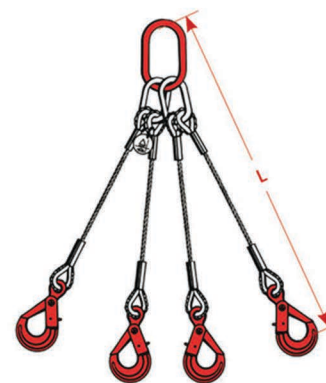

Élingues câble 4 brins

1416. Élingue câble

À 4 brins avec manilles.

1417. Élingue câble

À 4 brins avec crochets de sécurité à verrouillage automatique.

1419. Élingue câble

À 4 brins avec crochets à linguet de sécurité en acier forgé.

CMU en kg		Câble Ø en mm	Référence	Référence	Référence	Référence
4 brins pour angle β de 0° - 45°	45° - 60°		1416.	1418.	1417.	1419.
1450	1050	8	1416 0108	1418 0108	1417 0108	1419 0108
2100	1500	10	1416 0110	1418 0110	1417 0110	1419 0110
3200	2300	12	1416 0112	1418 0112	1417 0112	1419 0112
4200	3000	14	1416 0114	1418 0114	1417 0114	1419 0114
5700	4000	16	1416 0116	1418 0116	1417 0116	1419 0116
6600	4700	18	1416 0118	1418 0118	1417 0118	1419 0118
8400	6000	20	1416 0120	1418 0120	1417 0120	1419 0120
10500	7500	22	1416 0122	1418 0122	1417 0122	1419 0122
13200	9400	24	1416 0124	1418 0124	1417 0124	1419 0124